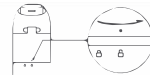

Mini Hepa Filter do vysávača Mi Vacuum Cleaner mini (2 balenie)

Užívateľská príručka

Pokyny na výmenu

- Otočte nádobu na nečistoty proti smeru hodinových ručičiek, ako je znázornené na obrázku, odskrutkujte ju a potom nádobu jemne vyberte.
- Zo spodnej časti špinavej nádoby vyťahnite filter.