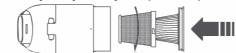

Mini Hepa Filter do vysávača Mi Vacuum Cleaner mini (2 balenie)

Užívateľská príručka

Pokyny na výmenu

- Otočte nádobu na nečistoty proti smeru hodinových ručičiek, ako je znázornené na obrázku, odskrutkujte ju a potom nádobu jemne vyberte.
- Zo spodnej časti špinavej nádoby vyťahnite filter.

- Otočte vonkajší sieťový filter proti smeru hodinových ručičiek a potom vyťahnite HEPA filter.

- Nádobu na nečistoty, sieťový filter, HEPA filter a trysky je možné opláchnuť vodou. Pred opakovanou inštaláciou skontrolujte, či je každý komponent úplne suchý.