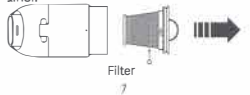

Mini Hepa Filter do vysávača Mi Vacuum Cleaner mini (2 balenie)

Užívateľská príručka

Pokyny na výmenu

- Otočte nádobu na nečistoty proti smeru hodinových ručičiek, ako je znázornené na obrázku, odskrutkujte ju a potom nádobu jemne vyberte.
- Zo spodnej časti špinavej nádoby vyťahnite filter.

- Otočte vonkajší sieťový filter proti smeru hodinových ručičiek a potom vyťahnite HEPA filter.

- Nádobu na nečistoty, sieťový filter, HEPA filter a trysky je možné opláchnuť vodou. Pred opakovanou inštaláciou skontrolujte, či je každý komponent úplne suchý.