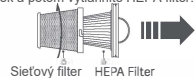

Mini Hepa Filter do vysávača Mi Vacuum Cleaner mini (2 balenie)

Užívateľská príručka

Pokyny na výmenu

- Otočte nádobu na nečistoty proti smeru hodinových ručičiek, ako je znázornené na obrázku, odskrutkujte ju a potom nádobu jemne vyberte.
- Zo spodnej časti špinavej nádoby vyťahnite filter.

- Otočte vonkajší sieťový filter proti smeru hodinových ručičiek a potom vyťahnite HEPA filter.

- Nádobu na nečistoty, sieťový filter, HEPA filter a trysky je možné opláchnuť vodou. Pred opakovanou inštaláciou skontrolujte, či je každý komponent úplne suchý.