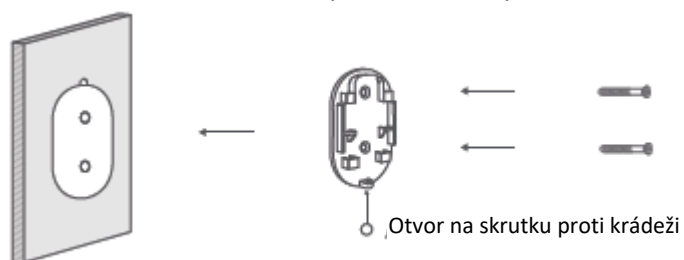

Vonkajšia kamera

Montáž vonkajšej kamery

1. Na stenu nalepte lepiacu šablónu.
2. Do steny vyvrtajte dva otvory podľa pozícií otvorov na lepiacej šablóne. Otvory by mali mať priemer približne 5 mm a hĺbku približne 26 mm.
3. Do vyvrtaných otvorov vsuňte rozperky.

4. Podľa znázornenia na obrázku odstráňte z podstavca skrutku proti krádeži a zatlačte kameru smerom nahor, aby ste ju zložili z montážnej dosky podstavca.

5. Montážnu dosku podstavca pripevnite na stenu pomocou skrutky.
Poznámka: Otvor na skrutku proti krádeži by mal smerovať nadol.