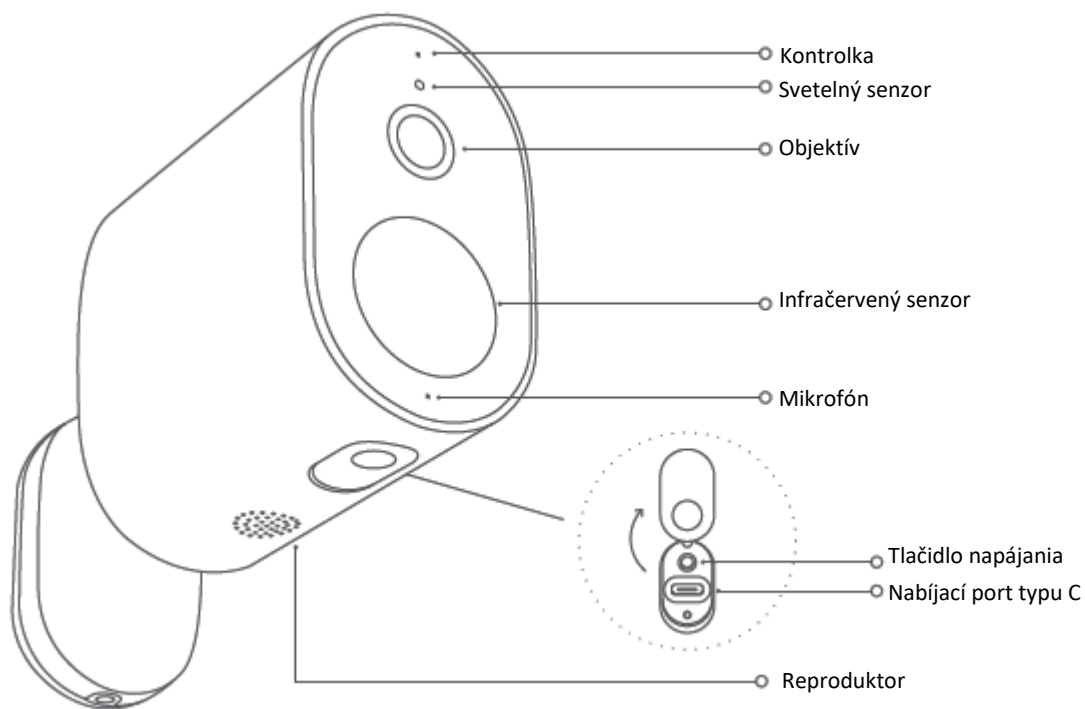

Opis výrobku

Obsah balenia

Vonkajšia kamera
(vrátane batérie)

Lepiaca šablóna

Rozperka (3 ks)

Skrutka (3 ks)

Nabíjací kábel (1 m)

Návod na obsluhu

Vonkajšia kamera

Montáž vonkajšej kamery

1. Na stenu nalepte lepiacu šablónu.
2. Do steny vyvrtajte dva otvory podľa pozícií otvorov na lepiacej šablóne. Otvory by mali mať priemer približne 5 mm a hĺbku približne 26 mm.
3. Do vyvrtaných otvorov vsuňte rozperky.

4. Podľa znázornenia na obrázku odstráňte z podstavca skrutku proti krádeži a zatlačte kameru smerom nahor, aby ste ju zložili z montážnej dosky podstavca.

5. Montážnu dosku podstavca pripevnite na stenu pomocou skrutky.
Poznámka: Otvor na skrutku proti krádeži by mal smerovať nadol.