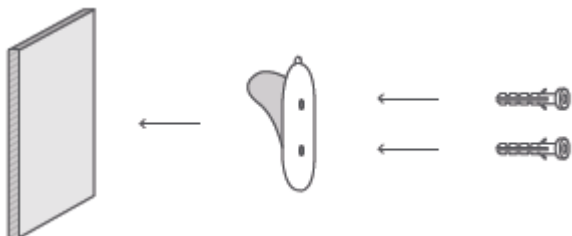

Vonkajšia kamera

Montáž vonkajšej kamery

1. Na stenu nalepte lepiacu šablónu.
2. Do steny vyvrtajte dva otvory podľa pozícií otvorov na lepiacej šablóne. Otvory by mali mať priemer približne 5 mm a hĺbku približne 26 mm.
3. Do vyvrtaných otvorov vsuňte rozperky.

4. Podľa znázornenia na obrázku odstráňte z podstavca skrutku proti krádeži a zatlačte kameru smerom nahor, aby ste ju zložili z montážnej dosky podstavca.

5. Montážnu dosku podstavca pripevnite na stenu pomocou skrutky.
Poznámka: Otvor na skrutku proti krádeži by mal smerovať nadol.