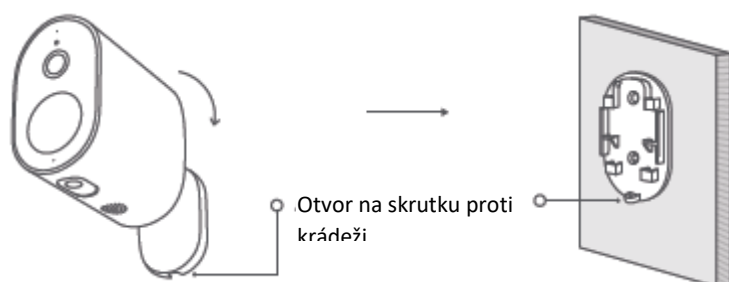

Vonkajšia kamera

Montáž vonkajšej kamery

1. Na stenu nalepte lepiacu šablónu.
2. Do steny vyvrtajte dva otvory podľa pozícií otvorov na lepiacej šablóne. Otvory by mali mať priemer približne 5 mm a hĺbku približne 26 mm.
3. Do vyvrtaných otvorov vsuňte rozperky.

4. Podľa znázornenia na obrázku odstráňte z podstavca skrutku proti krádeži a zatlačte kameru smerom nahor, aby ste ju zložili z montážnej dosky podstavca.

5. Montážnu dosku podstavca pripevnite na stenu pomocou skrutky.
Poznámka: Otvor na skrutku proti krádeži by mal smerovať nadol.

6. Tlačidlo vonkajšej kamery nasmerujte nadol a otočte podstavec vonkajšej kamery o 180° tak, aby otvor na skrutku proti krádeži smeroval nadol.

7. Namontujte vonkajšiu kameru na montážnu dosku podstavca a utiahnite skrutku proti krádeži.