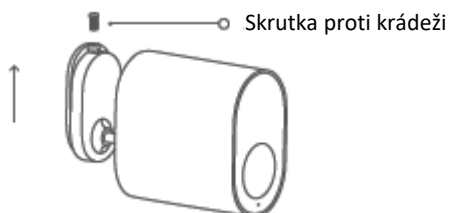

Vonkajšia kamera

Montáž vonkajšej kamery

1. Na stenu nalepte lepiacu šablónu.
2. Do steny vyvrtajte dva otvory podľa pozícií otvorov na lepiacej šablóne. Otvory by mali mať priemer približne 5 mm a hĺbku približne 26 mm.
3. Do vyvrtaných otvorov vsuňte rozperky.

4. Podľa znázornenia na obrázku odstráňte z podstavca skrutku proti krádeži a zatlačte kameru smerom nahor, aby ste ju zložili z montážnej dosky podstavca.

5. Montážnu dosku podstavca pripevnite na stenu pomocou skrutky.
Poznámka: Otvor na skrutku proti krádeži by mal smerovať nadol.