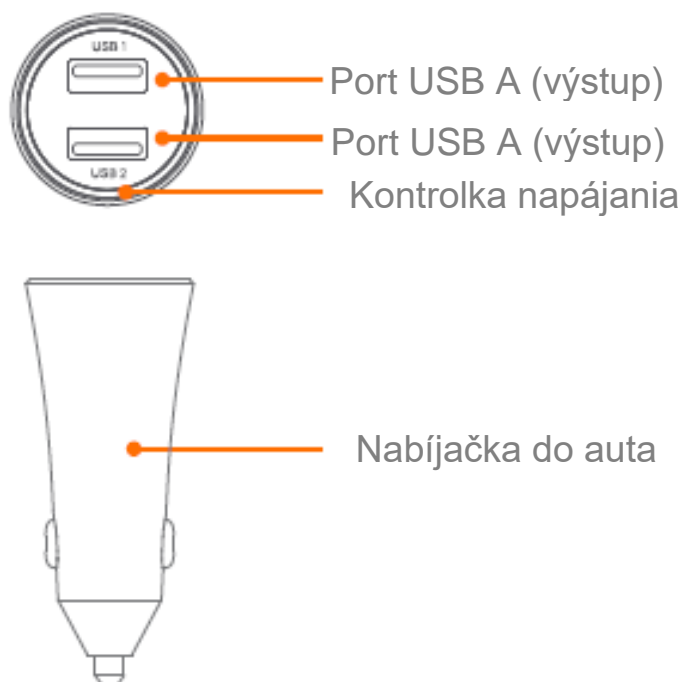

Bezdrôtová nabíjačka do auta s dvoma portmi Mi 37 W

– návod na použitie

Verzia: 1.0

Pred použitím výrobku si pozorne prečítajte tento návod a odložte si ho pre prípad potreby v budúcnosti.

Opis výrobku

Technické parametre

Názov: Bezdrôtová nabíjačka do auta s dvoma portmi Mi 37 W

Model: CC06ZM

Výstupný port: USB A

Vstup: 12 – 24 V  4 A

Výstup:

USB 1: 5 V  2 A

USB 2: 5 V  3 A, 9 V  2 A, 12 V  2,25 A, 20 V  1,35 A

Prevádzková teplota: 0°C až 30°C

Rozmery: \varnothing 30,8 × 74,7 mm

Pokyny

1. Nabíjačku do auta pripojte do cigaretového zapaľovača alebo do elektrickej zásuvky vo vozidle. Následne sa rozsvieti jej kontrolka napájania.
2. Pomocou kábla USB pripojte svoje zariadenia k nabíjačke do auta a nechajte ich nabíť.