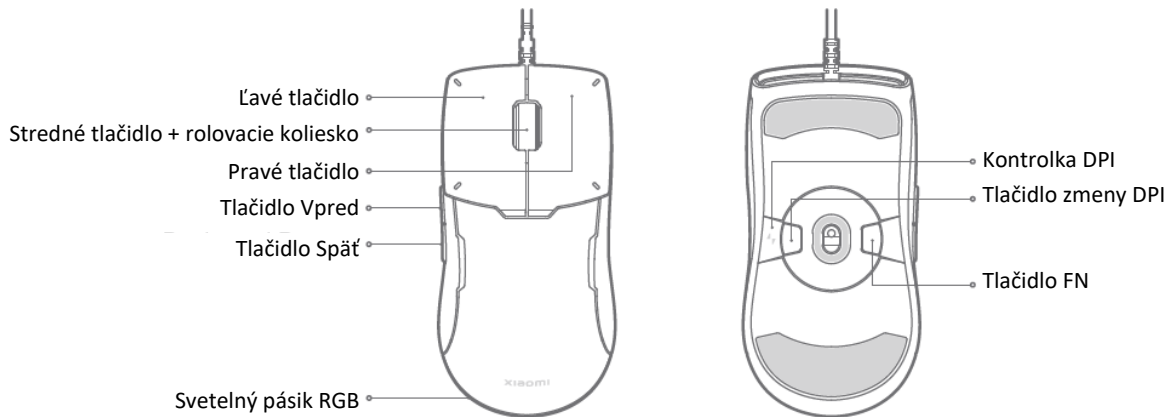

# xiaomi

## Herná myš Lite

Návod na obsluhu

### Opis výrobku

Pred použitím výrobku si pozorne prečítajte tento návod a odložte si ho pre prípad potreby v budúcnosti. Herná myš Xiaomi Lite je ľahká káblová herná myš s piatimi úrovňami DPI (bodov na palec) a svetelným efektom RGB.