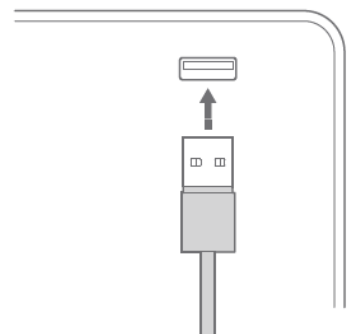

### Spôsob použitia

1. Odstráňte káblovú svorku a pripojte USB konektor k počítaču. Potom počítač automaticky rozpozná USB zariadenie a nainštaluje ovládač pre myš.

2. Po úspešnej inštalácii systém zobrazí hlásenie, že aktuálne zariadenie je dostupné a myš možno normálne používať.