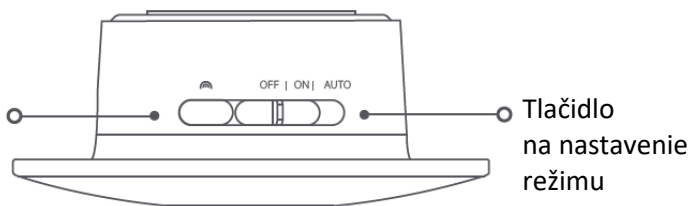

Tlačidlo
na nastavenie
jasu

Poznámka: Ilustrácie výrobku a príslušenstva v návode na použitie slúžia len na referenčné účely. V dôsledku neustáleho vylepšovania výrobku sa jeho vzhľad a funkcie môžu líšiť.