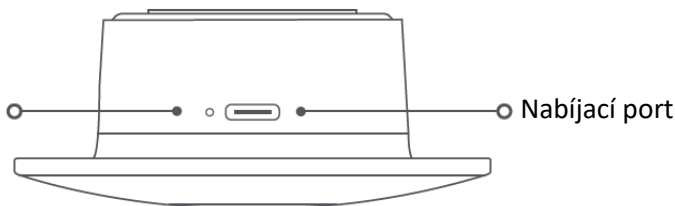

Nočné svetlo Xiaomi 3

Návod na obsluhu

Pred použitím výrobku si pozorne prečítajte tento návod a odložte si ho pre prípad potreby v budúcnosti.

Opis výrobku

Obsah balenia: Nočné svetlo Xiaomi 3, základňa, USB kábel na nabíjanie, návod na obsluhu, vyhlásenie o záruke.

Kontrolka
nabíjania

Tlačidlo
na nastavenie
jasu

Poznámka: Ilustrácie výrobku a príslušenstva v návode na použitie slúžia len na referenčné účely. V dôsledku neustáleho vylepšovania výrobku sa jeho vzhľad a funkcie môžu líšiť.

Spôsob použitia

Prvé použitie: Prepnutím tlačidla na nastavenie režimu zapnete nočné svetlo.

: Stlačením tohto tlačidla nastavíte jas na vysokú alebo nízku úroveň.

OFF (VYP): Ak chcete vypnúť nočné svetlo, nastavte tlačidlo na nastavenie režimu na OFF.

ON (ZAP): Ak chcete zapnúť nočné svetlo, nastavte tlačidlo na nastavenie režimu na ON.