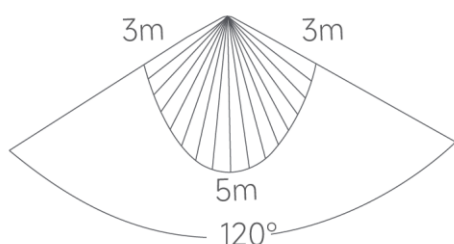

Poznámka:

- Logo Xiaomi správne zarovnajte (ako je znázornené na obrázku), aby ste maximalizovali rozsah snímania ľudského pohybu.
- Pred prvým použitím odstráňte ochrannú fóliu z ikony Xiaomi.

Výdrž batérie

	Režim stáleho zapnutia	Režim snímania pohybu
Nízky jas	Približne 30 hod.	Pribl. 8 mesiacov
Vysoký jas	Približne 9 hod.	Pribl. 4 mesiace

Rozsah snímania

Rozsah snímania ľudského pohybu pokrýva oblasť v rozsahu 120° od loga Xiaomi, ktoré funguje ako východiskový bod, a siahá päť metrov dopredu a tri metre do strán. Účinnosť snímania pohybu závisí od okolitej teploty, jas, veľkosti ľudského tela a rýchlosti pohybu.